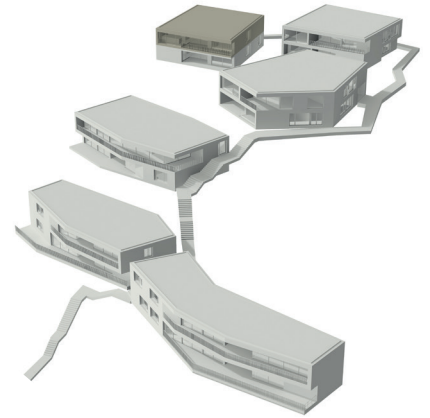

RESIDENZA PARCO D'ORO

Acero due

Der namengebende Ahorn steht sinnbildlich für die Leichtigkeit des Hauses, das etwas erhöht positioniert ist. Aus den Panorama-Festern öffnet sich die gesamte Aussicht über den Lago Maggiore bis zur Berglandschaft der südlichen Alpen.

Due (0G)

Wohnfläche	236 m ²
Terrasse	28 m ²
Zimmer	6

Ein Projekt der

Swiss Finance & Property 

Totalunternehmer

Beratung und Verkauf

+41 (0)43 344 62 50

residenza@swissfp.com