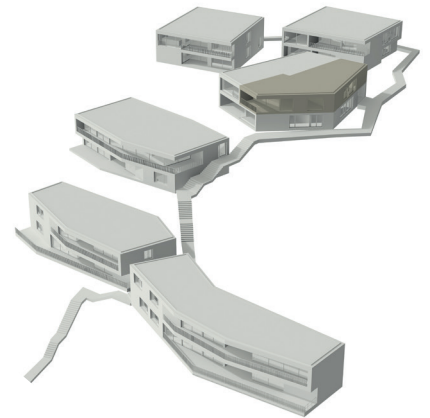

RESIDENZA PARCO D'ORO

Magnolia due

Die grossen Blüten der Magnolie geben diesem Haus den Namen. Platziert in der goldenen Mitte der Residenza zwischen der grosszügigen Parkanlage, der mediterranen Steintreppe mit Wasserlauf und der grossartigen Aussicht.

Due (OG)

Wohnfläche	170 m ²
Terrasse	19.5 m ²
Zimmer	4

Ein Projekt der

Swiss Finance & Property 

Totalunternehmer

Beratung und Verkauf

+41 (0)43 344 62 50

residenza@swissfp.com