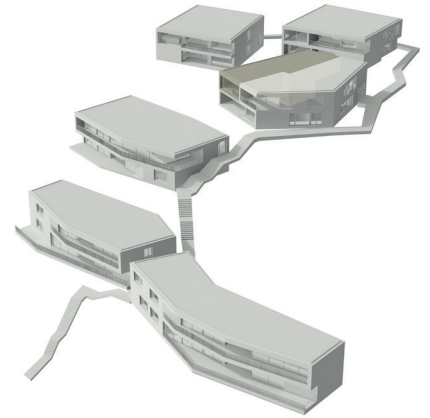

RESIDENZA PARCO D'ORO

Magnolia tre^{EG}

Die grossen Blüten der Magnolie geben diesem Haus den Namen. Platziert in der goldenen Mitte der Residenza zwischen der grosszügigen Parkanlage, der mediterranen Steintreppe mit Waserserlauf und der grossartigen Aussicht.

Tre (MAISONETTE EG)

Wohnfläche 110.5 m²

Zimmer 3

Ein Projekt der

Swiss Finance & Property 

Totalunternehmer

Beratung und Verkauf

+41 (0)43 344 62 50

residenza@swissfp.com

www.residenza-parcodoro.ch

RESIDENZA PARCO D'ORO

Magnolia tre^{OG}

Die grossen Blüten der Magnolie geben diesem Haus den Namen. Platziert in der goldenen Mitte der Residenza zwischen der grosszügigen Parkanlage, der mediterranen Steintreppe mit Wasserlauf und der grossartigen Aussicht.