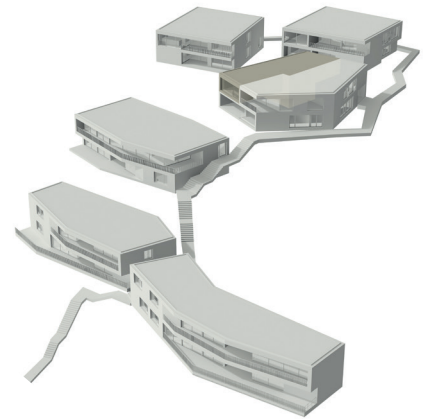

RESIDENZA PARCO D'ORO

Magnolia tre^{EG}

Die grossen Blüten der Magnolie geben diesem Haus den Namen. Platziert in der goldenen Mitte der Residenza zwischen der grosszügigen Parkanlage, der mediterranen Steintreppe mit Waserserlauf und der grossartigen Aussicht.

residenza@swissfp.com

www.residenza-parcodoro.ch

RESIDENZA PARCO D'ORO

Magnolia tre^{OG}

Die grossen Blüten der Magnolie geben diesem Haus den Namen. Platziert in der goldenen Mitte der Residenza zwischen der grosszügigen Parkanlage, der mediterranen Steintreppe mit Wasserlauf und der grossartigen Aussicht.

Tre (MAISONETTE OG)

Wohnfläche	153 m ²
Terrasse	17.5 m ²
Zimmer	3

Ein Projekt der

Swiss Finance & Property 

Totalunternehmer

Beratung und Verkauf

+41 (0)43 344 62 50

residenza@swissfp.com