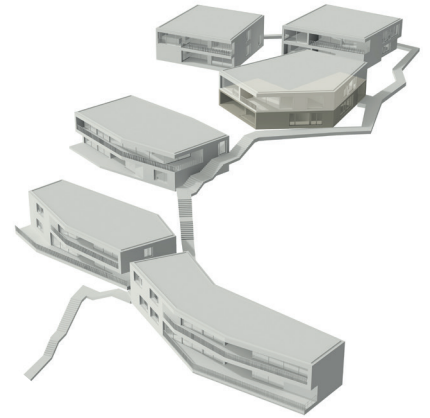

RESIDENZA PARCO D'ORO

Magnolia uno

Die grossen Blüten der Magnolie geben diesem Haus den Namen. Platziert in der goldenen Mitte der Residenza zwischen der grosszügigen Parkanlage, der mediterranen Steintreppe mit Wasserlauf und der grossartigen Aussicht.

Uno (EG)

| | |
|------------|--------------------|
| Wohnfläche | 207 m ² |
| Terrasse | 22 m ² |
| Zimmer | 5 |

Ein Projekt der

Swiss Finance & Property 

Totalunternehmer

Beratung und Verkauf

+41 (0)43 344 62 50