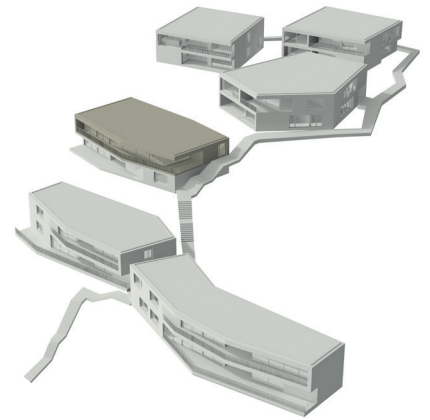

RESIDENZA PARCO D'ORO

Noce due

Wie auch das wertvolle Holz des Nussbaums zeigt sich das Haus Noce vielfältig und kraftvoll. Als Herzstück der Residenza liegt Noce eingebettet zwischen den Bäumen der Parkanlage und bietet optimale Sicht auf den Lago Maggiore.

Due (0G)

Wohnfläche	261.5 m ²
Terrasse	59 m ²
Zimmer	6

Ein Projekt der

Swiss Finance & Property

Totalunternehmer

Beratung und Verkauf

+41 (0)43 344 62 50

residenza@swissfp.com