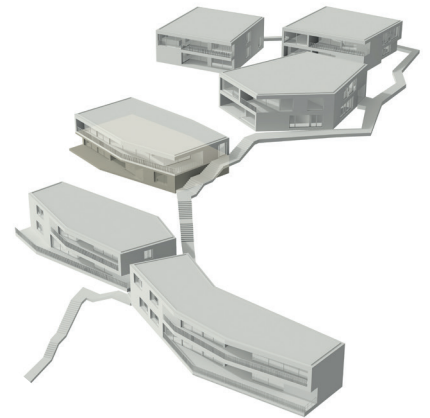

RESIDENZA PARCO D'ORO

Noce uno

Wie auch das wertvolle Holz des Nussbaums zeigt sich das Haus Noce vielfältig und kraftvoll. Als Herzstück der Residenza liegt Noce eingebettet zwischen den Bäumen der Parkanlage und bietet optimale Sicht auf den Lago Maggiore.

Uno (EG)

Wohnfläche	279 m ²
Terrasse	52.5 m ²
Zimmer	6

Ein Projekt der

Swiss Finance & Property

Totalunternehmer

Beratung und Verkauf

+41 (0)43 344 62 50

residenza@swissfp.com