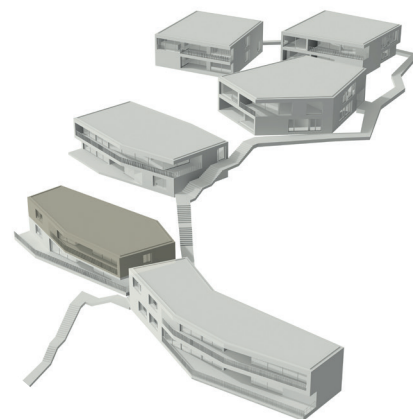

## RESIDENZA PARCO D'ORO

### Pino due

Das südlichste Haus ist benannt nach der mediterranen Pinie. Beide Wohnungen sind auf die grossartige Aussicht über den Lago Maggiore, die Altstadt von Ascona und die umliegende Hügel- und Berglandschaft ausgerichtet.

#### Due (OG)

Wohnfläche	220.5 m <sup>2</sup>
Terrasse	47 m <sup>2</sup>
Zimmer	5

Ein Projekt der

Swiss Finance & Property

Totalunternehmer

Beratung und Verkauf

+41 (0)43 344 62 50

residenza@swissfp.com