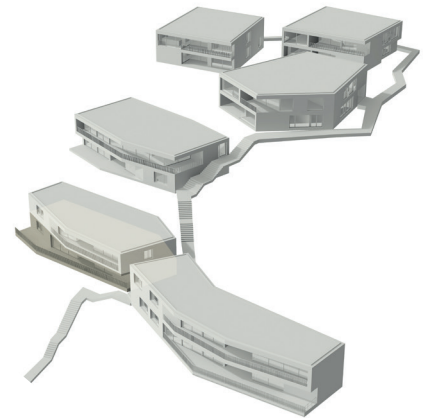

## RESIDENZA PARCO D'ORO

### Pino uno

Das südlichste Haus ist benannt nach der mediterranen Pinie. Beide Wohnungen sind auf die grossartige Aussicht über den Lago Maggiore, die Altstadt von Ascona und die umliegende Hügel- und Berglandschaft ausgerichtet.