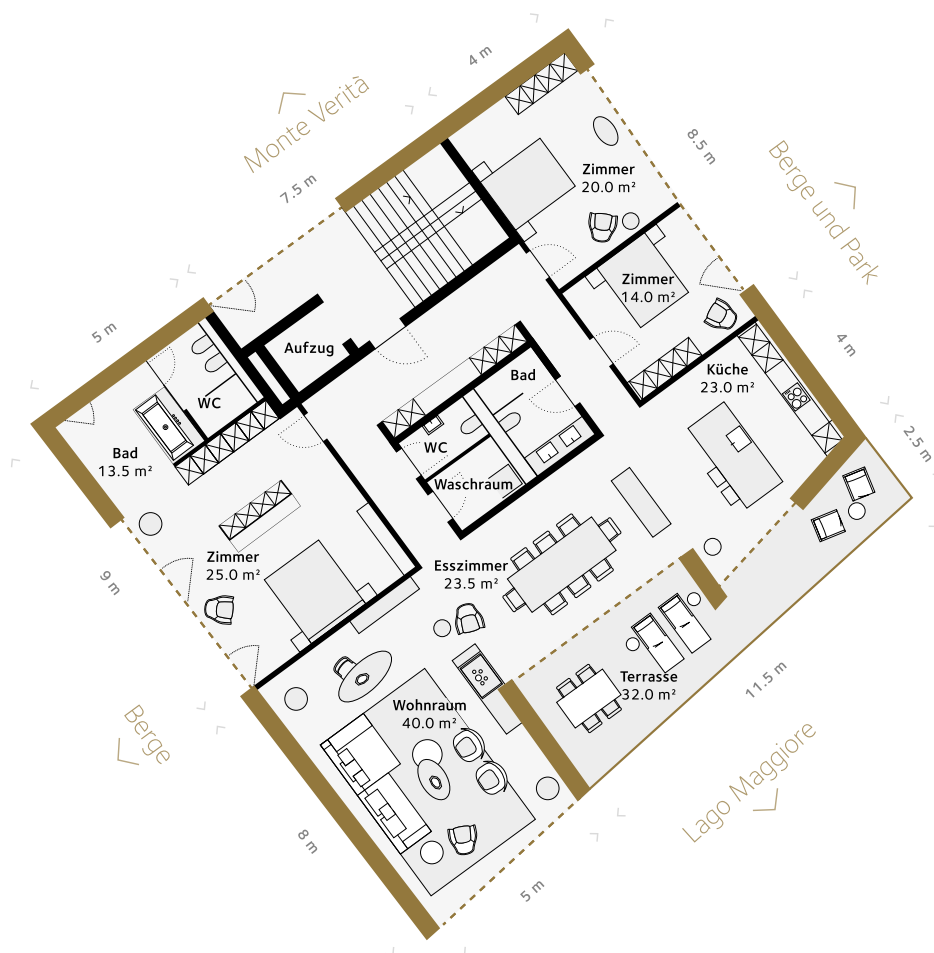

RESIDENZA PARCO D'ORO

Castagno due

Das höchstgelegene Haus trägt den Namen der Kastanie. Die obersten Wohnungen geniessen die Übersicht über die Dächer der Residenza und den direkten Zugang zum Park mit grossem Baumbestand, der zum Verweilen einlädt.

Due (OG)

Wohnfläche	236.5 m ²
Terrasse	32 m ²
Zimmer	5
Preis	CHF 3'590'000.—

Ein Projekt der

Totalunternehmer

Partner

Beratung und Verkauf

+41 (0)43 344 62 50

residenza@swissfp.com