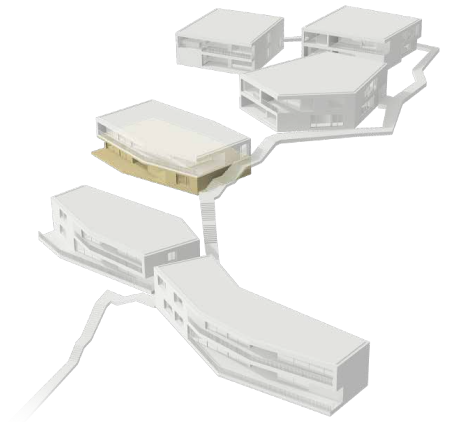

RESIDENZA PARCO D'ORO

Noce uno

Wie auch das wertvolle Holz des Nussbaums zeigt sich das Haus Noce vielfältig und kraftvoll. Als Herzstück der Residenza liegt Noce eingebettet zwischen den Bäumen der Parkanlage und bietet optimale Sicht auf den Lago Maggiore.

Uno (UG)

Wohnfläche	279.0 m ²
Terrasse	52.5 m ²
Zimmer	6
Preis	CHF 5'450'000.—

Ein Projekt der

Totalunternehmer

Partner

Beratung und Verkauf

+41 (0)43 344 62 50

residenza@swissfp.com